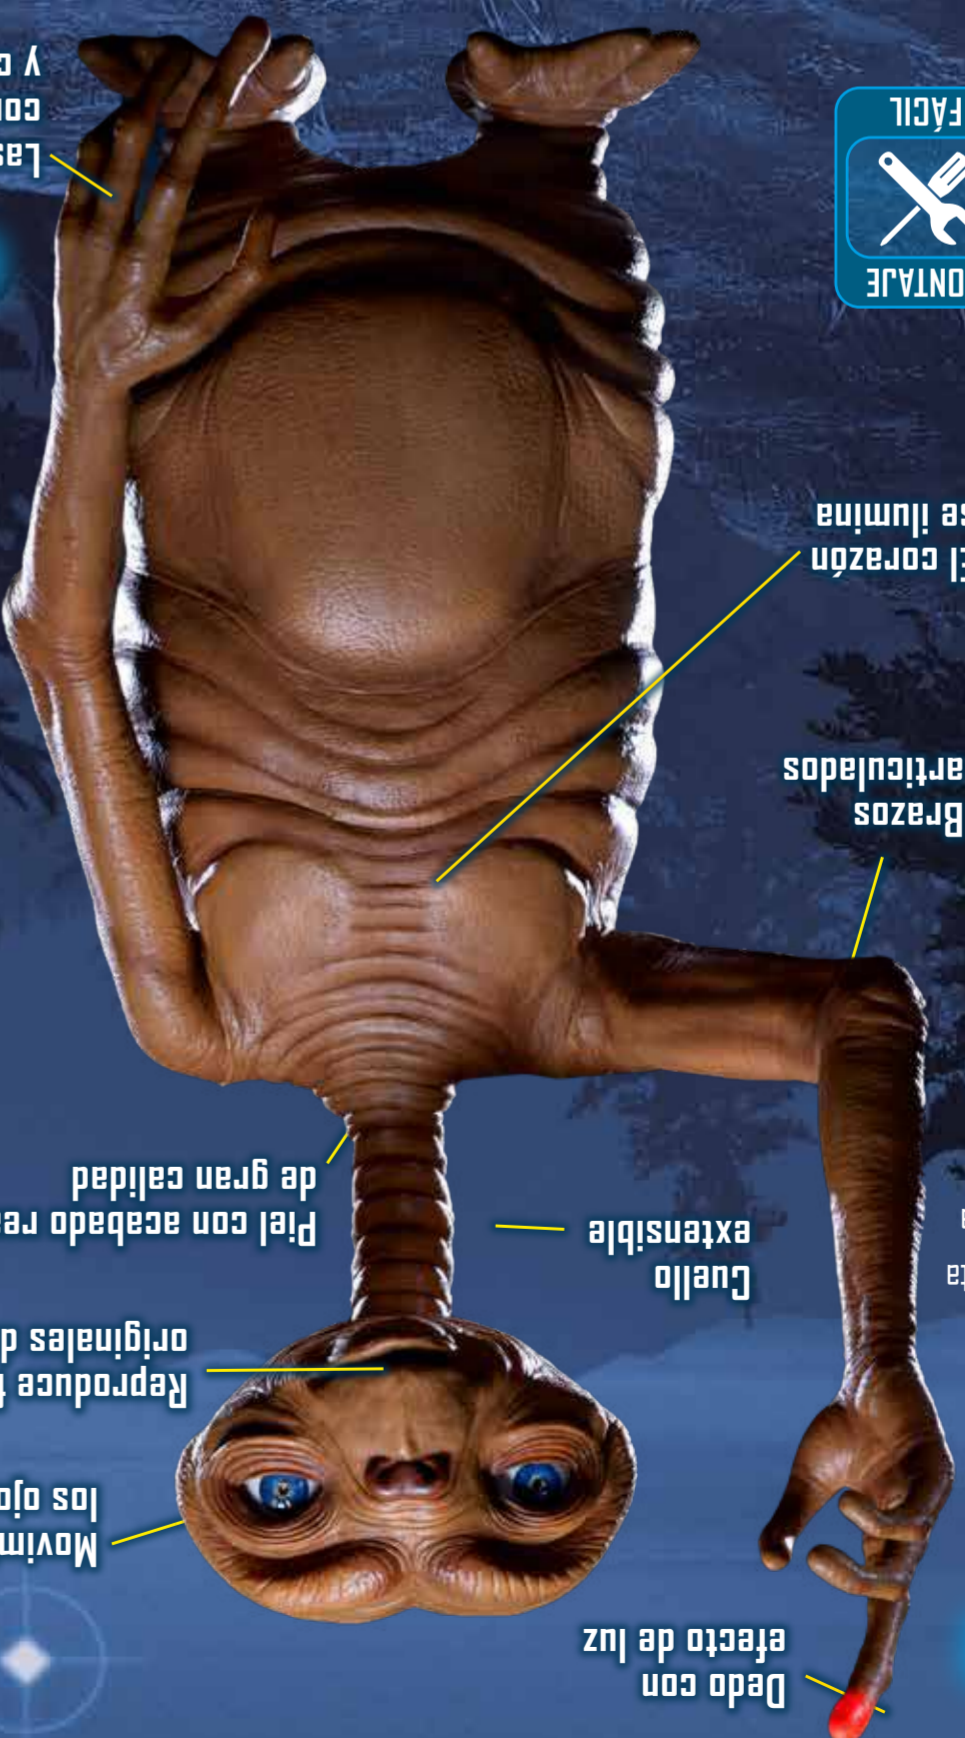

Las funciones se activan con sensores de movimiento y con mando a distancia

Reproduce frases originales de la película

Movimientos de los ojos y la cara

Dedo con efecto de luz

Cuello extensible

Piel con acabado realista

FÁCIL MONTAJE

GRAN TAMAÑO
Altura: **85 cm**
Con el cuello extendido: 107,5 cm
Sin el cuello extendido: 52,5 cm

REPLICA FIEL

EL ALIENIGENA MÁS ENTRAMABLE DE LA HISTORIA DEL CINE
El adorable extraterrestre que cautivó a los cinéfilos en los años 80 y que se convirtió en el símbolo de toda una generación, ha vuelto: «Mi casa... Teléfono.»
Redescubre la memorable película de Steven Spielberg y monta la espectacular reproducción de E.T. el extraterrestre en una extraordinaria colección que no te puedes perder.

MONTA PASO A PASO LA RÉPLICA ÚNICA DEL INOLVIDABLE E.T. EL EXTRATERRESTRE