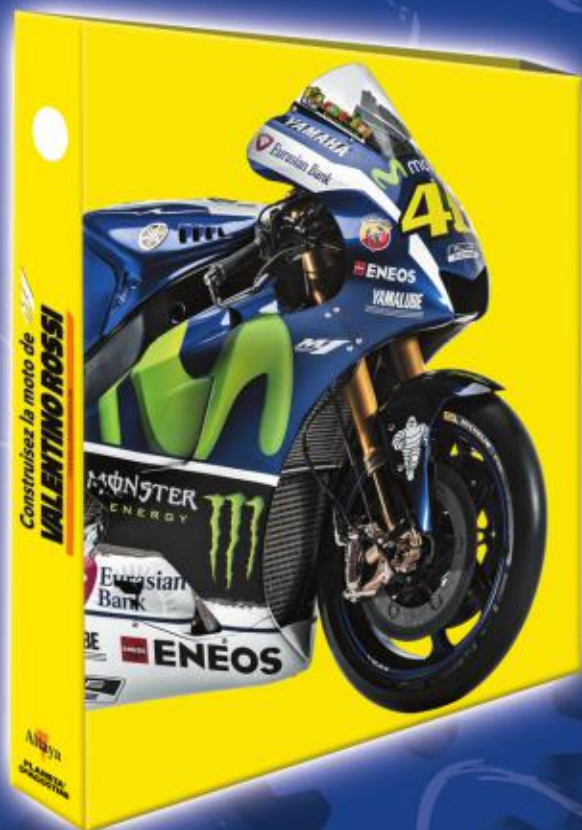

Assine e obtenha estas magníficas ofertas

1.ª OFERTA

Arquivador personalizado

Um prático e resistente arquivador personalizado com a imagem da Yamaha YZR-M1 para guardar e organizar os fascículos da sua coleção.

(Dimensões: 30 x 24 cm)