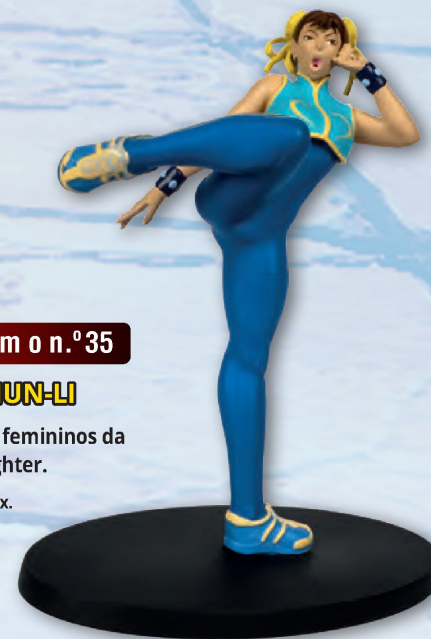

Entregue com o n.º 25

T-SHIRT EXCLUSIVA

Uma t-shirt exclusiva com o logótipo de Street Fighter.

Tamanho: L homem

Material: algodão

Entregue com o n.º 47

BONÉ

Boné com o logótipo de Street Fighter bordado em relevo.

Entregue com o n.º 35

FIGURA CHUN-LI

Um dos ícones femininos da série Street Fighter.

Altura: 10 cm aprox.

Reserve no seu ponto de venda

Preencha o cupão de reserva garantida **Ou** Dirija-se ao seu ponto de venda habitual e solicite a ativação deste serviço