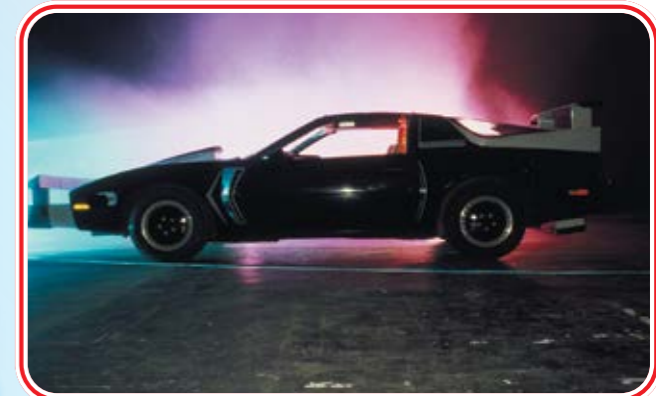

Construa o mítico K.I.T.T. da série

O JUSTICEIRO

Construa o mítico **K.I.T.T.** da série

O JUSTICEIRO

Um automóvel assombroso que todos queriam ter, um herói na moda e episódios empolgantes

Embora tenham decorrido algumas décadas desde que terminou a sua quarta e última temporada, as reposições de *O Justiceiro* e, sobretudo, os seus fãs mantiveram viva a recordação de uma série que soube refletir perfeitamente o espírito dos anos oitenta. O duo formado pelas personagens de Michael Knight e K.I.T.T. (um fantástico automóvel que fala!) conseguiram que milhares de espectadores ficassem presos ao televisor.

K.I.T.T.

Uma série inesquecível

A série contava com um elenco reduzido, mas carismático, encabeçado pelo atraente Michael... e por K.I.T.T.

Agora, tem a oportunidade de ter em sua casa este mítico automóvel! Divirta-se construindo passo a passo esta réplica perfeita do fabuloso K.I.T.T. da inesquecível série *O Justiceiro*. Realize o seu sonho e exponha o seu K.I.T.T. (escala 1/8), uma joia nostálgica que será valorizada tanto pelos amantes das séries dos anos oitenta, como pelos fãs do motor e do modelismo.

UMA RÉPLICA TÃO ESPETACULAR COMO O AUTOMÓVEL DA SÉRIE

**ESCALA
1/8**

**MONTAGEM
FÁCIL**

Os faróis, as luzes dos travões e a luz vermelha dinâmica frontal funcionam.

Um mecanismo giratório permite intercambiar as distintas chapas de matrícula.

O famoso computador de bordo do K.I.T.T. ilumina-se.

INCLUÍDO NA COLEÇÃO

Ative todas as funções do K.I.T.T. com o relógio de controlo remoto!*

Construa o mítico K.I.T.T. da série
O JUSTICEIRO

Interior cuidado até ao mínimo detalhe, com portas e janelas com mecanismos de abertura e fecho.